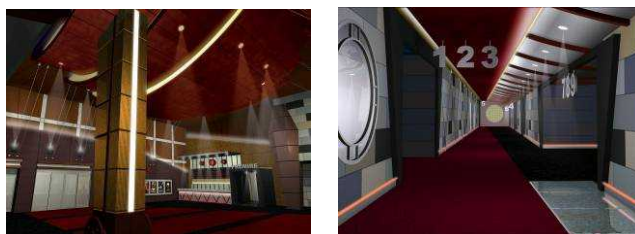

サッカーにホームチームがあるように、シネコンにもホームシネコンがあってもいいのでは？

『TOHOシネマズ 八千代緑が丘』

2006年3月オープン！

東宝株式会社は誰もが気軽に映画を楽しめて、映画が「まち」を元気にする、そんな映画文化が広まることを目指して“**TOHOシネマズ 八千代緑が丘**”(10スクリーン、約1,900席)を東葉高速線 八千代緑が丘駅前にオープン致します。

八千代市は、首都30キロ圏の位置と交通の便、自然環境の良さから首都圏のベッドタウンとして急激に発展してきました。今後も八千代緑が丘駅を中心に開発が進み、さらに発展が見込まれる活力と魅力ある生活都市となっております。

ホームタウンは“八千代市”、ホームシネコンは“TOHOシネマズ 八千代緑が丘”。地元の人たちが応援したくなるホームシネコンを作り、生活に根ざした映画文化を育みます。

“TOHOシネマズ 八千代緑が丘”ではこれまで通り、映画館のファーストクラス「プレミアアスクリーン」、映画のマイレージサービス「シネマイレージ」、インターネットチケット販売「vit」、携帯電話チケット販売等、各種サービスを導入し、また、子育てしているお母さんを対象にした「Mama's Club Theater (ママズ クラブ シアター)」を実施します。

上映作品は10スクリーンを活かして、話題の超大作からここでしか見られないアート系の作品やTOHOシネマズ系作品まで幅広いジャンルをご用意し、これまでになくホスピタリティを持ったスタッフがお客様をお迎えいたします。